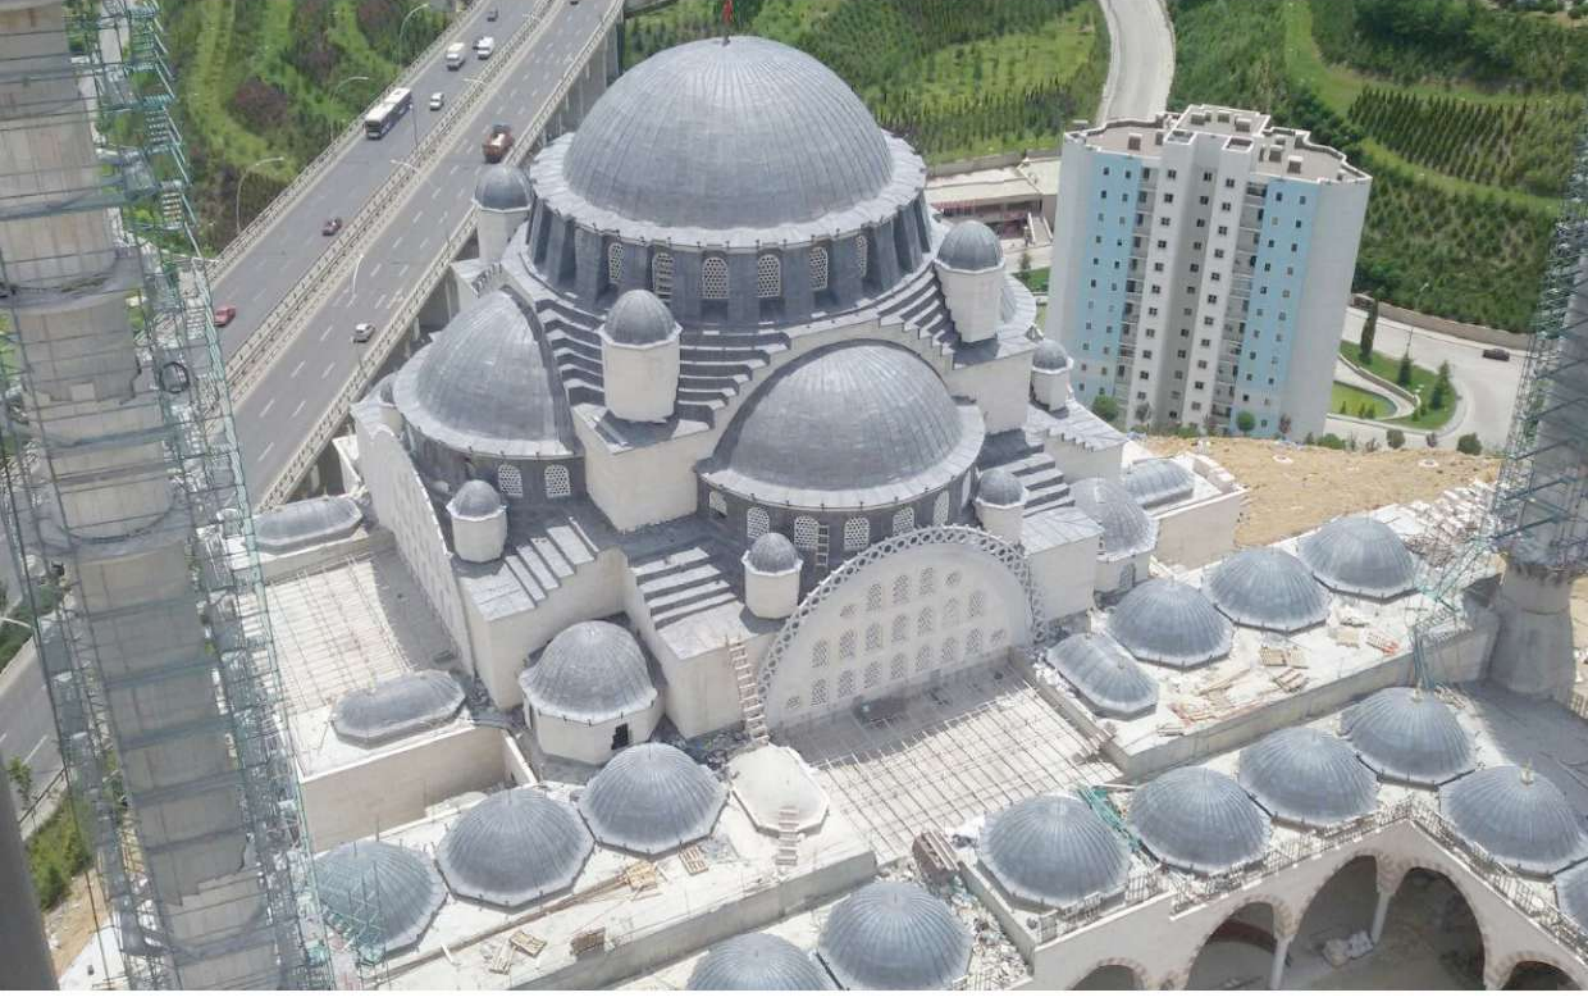

Büyük Çamlıca Camii (850 ton kurşun) Maniş Yapı ve Mirman kurşun işbirliğiyle üretilip uygulanmıştır

Küçük Dünya Parkı Türk Evi / JAPONYA

Kuzey Ankara Külliyesi / ANKARA {600 Ton Kurşun Kaplama Uygulaması}