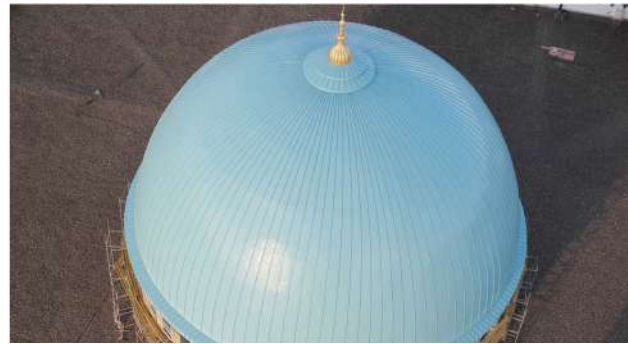

SENEGAL GRANDE MOSQEE MEDİNE YEŞİLİ

Ağaoğlu 1453 / İSTANBUL

Kongre Merkezi / ISPARTA

15 Temmuz Şehitler Camii (Gold) / BURSA

Hz Ali Camii / HALKALI - İSTANBUL

Abdel Hamit Ibn Badis Camii / CEZAYİR

Bursa Organize Sanayi Alüminyum Kaplama