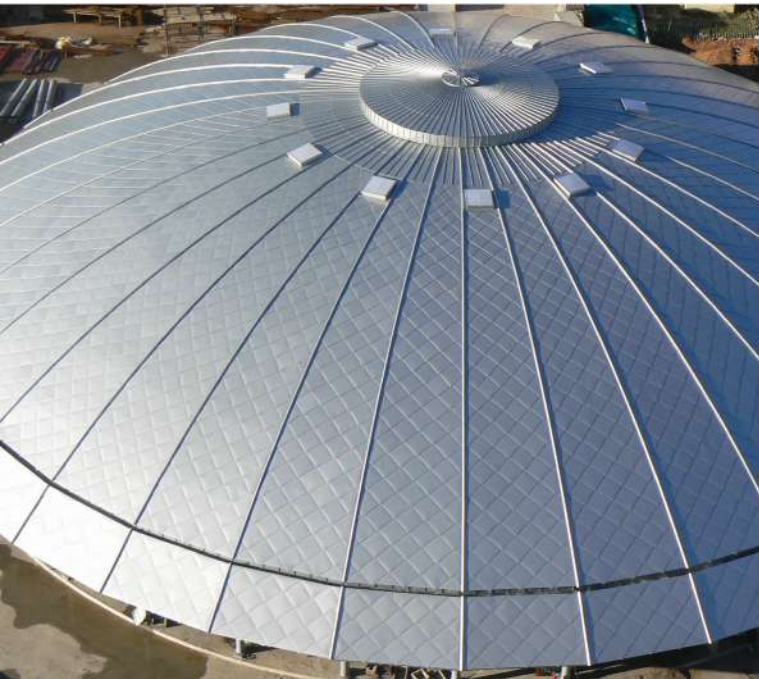

SENEGAL GRANDE MOSQEE MEDİNE YEŞİLİ

Ağaoğlu 1453 / İSTANBUL

Kongre Merkezi / ISPARTA

15 Temmuz Şehitler Camii (Gold) / BURSA

Hz Ali Camii / HALKALI - İSTANBUL

Abdel Hamit Ibn Badis Camii / CEZAYİR

Bursa Organize Sanayi Alüminyum Kaplama

REDMI NOTE 9 PRO
AI QUAD CAMERA

Firmamız kurşun kaplama geleneğinden gelmekle birlikte günümüzde uygulanan Titanyumlu Çinko, Krom Çelik, Bakır ve Alüminyum kaplama gibi alternatif uygulamaları da tüm alt yapı ve izolasyonlarıyla birlikte başarıyla gerçekleştirmektedir.